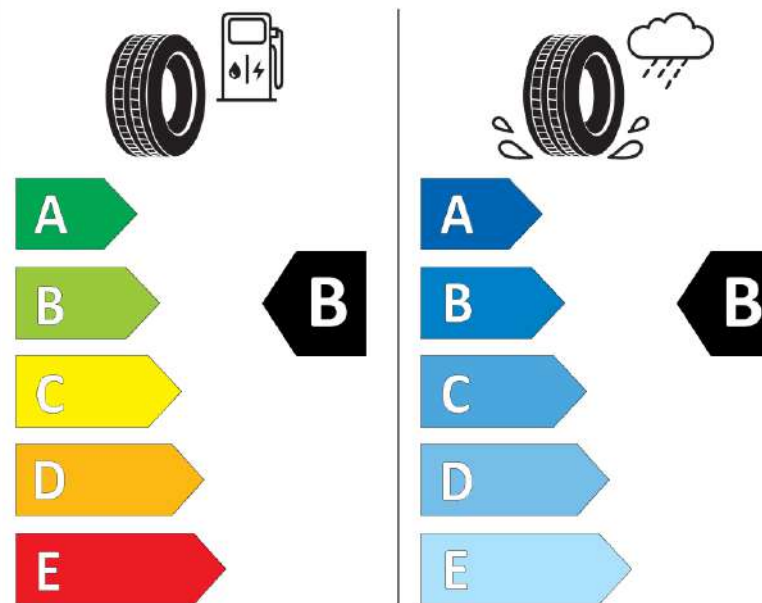

Δελτίο Πληροφοριών Προϊόντος

ΚΑΝΟΝΙΣΜΟΣ (ΕΕ) 2020/740

Μάρκα	MICHELIN
Εμπορική ονομασία	CROSSCLIMATE 2
Αναγνωριστικό μοντέλου	209498
Διάσταση	215/55R16
Δείκτης ικανότητας φόρτωσης	97
Σύμβολο κατηγορίας ταχύτητας	W
Κατηγορία ως προς την εξοικονόμηση καυσίμου	B
Κατηγορία ως προς την πρόσφυση του ελαστικού σε υγρό οδόστρωμα	B
Κατηγορία εξωτερικού θορύβου κύλισης	B
Τιμή εξωτερικού θορύβου κύλισης	71 dB
Ελαστικό για χρήση σε συνθήκες έντονης χιονόπτωσης	Ναι
Ελαστικό πρόσφυσης στον πάγο	Όχι
Ημερομηνία έναρξης παραγωγής	42/19
Ημερομηνία λήξης παραγωγής	
Κατηγορία Φορτίου	XL
Επιπλέον πληροφορίες	215/55 R16 97W XL TL CROSSCLIMATE 2 MI

ENERG

MICHELIN

209498

215/55R16 97 W XL

C1